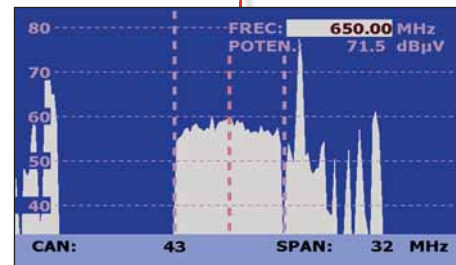

Analyseur de spectres