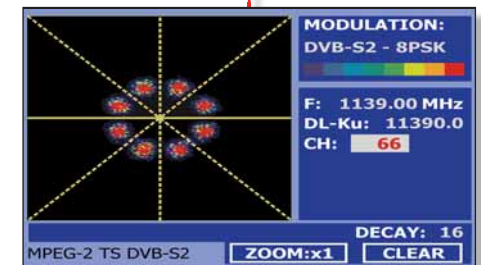

### TS-ASI (Entrée/Sortie)

L'interface **TS-ASI** permet le monitoring et contrôle de Transport Streams provenant d'autres équipements, ou de sortir le Transport Stream du signal de télévision numérique reçu.

## Chaînes cryptées

Décryptez et visualisez les chaînes à péage grâce à l'interface pour modules CAM.

Decodeur HDTV et information

Analyseur de spectres

Mesures de qualité numérique

Diagramme de constellation

 **PROMAX**

**DVB**  
Digital Video  
Broadcasting

**MPEG-4**  
HDTV

**ASI-TS**  
IN&OUT

**LINK**  
MARGIN

**HD**

1 	2 	3 	4 	5 	
6 	7 <b>ABC</b>	8 <b>DEF</b>	9 <b>GHI</b>	0 <b>JKL</b>	
<b>MNO</b>	<b>DiSEqC</b>				
<b>PQRS</b>	<b>TUV</b>	<b>WXYZ</b>	<b>+*-</b>		