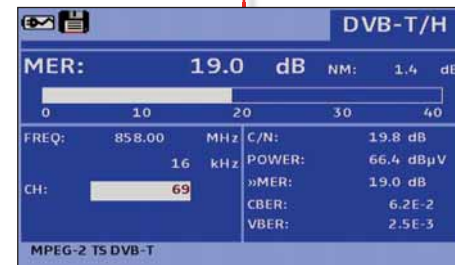

### TS-ASI (Entrée/Sortie)

L'interface **TS-ASI** permet le monitoring et contrôle de Transport Streams provenant d'autres équipements, ou de sortir le Transport Stream du signal de télévision numérique reçu.

## Chaînes cryptées

Décryptez et visualisez les chaînes à péage grâce à l'interface pour modules CAM.

Decodeur HDTV et information

Analyseur de spectres

Mesures de qualité numérique

Diagramme de constellation

 **PROMAX**

**DVB**  
Digital Video  
Broadcasting

**MPEG-4**  
HDTV

**ASI-TS**  
IN&OUT

**LINK**  
MARGIN

**HD**

1 	2 	3 	4 	5 	
6 	7 <b>ABC</b>	8 <b>DEF</b>	9 <b>GHI</b>	0 <b>JKL</b>	
<b>MNO</b>	<b>DiSEqC</b>				
<b>PQRS</b>	<b>TUV</b>	<b>WXYZ</b>	<b>+*-</b>		